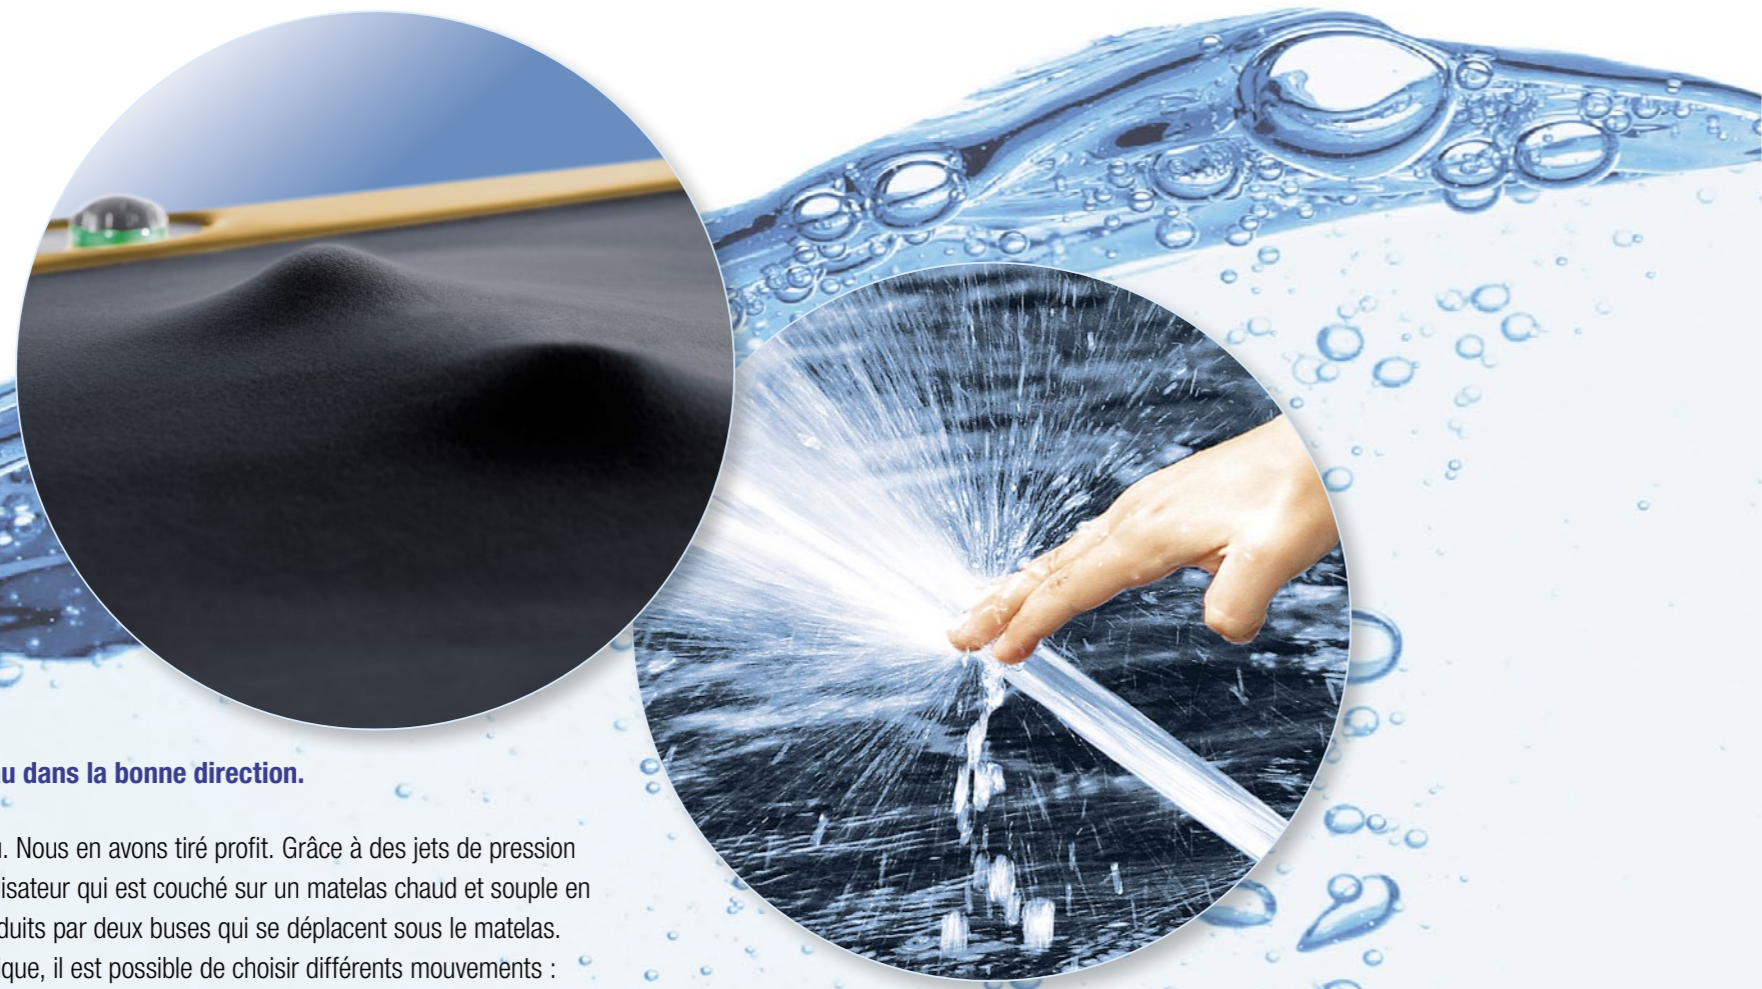

Dans les centres de bien-être : **medi stream spa** transforme en 15 minutes les sensations de tension désagréables en un sentiment de bien-être !

Dans les hôtels : **medi stream spa** détend les muscles épuisés en 15 minutes !

medi stream spa fait effet.
A plus d'un point de vue : la chaleur agréable de l'eau et le jet d'eau massant détendent rapidement les muscles crispés. Le corps se détend, les pensées aussi.
Et pour couronner le tout : un sentiment agréable de frisson qui dure pendant des heures.

NM StreamLine. Lit de massage à eau à effet incroyable !

WAOUH ! Quelle efficacité !

medi stream spa. La force de l'eau dans la bonne direction.

Chacun connaît la force d'un jet d'eau. Nous en avons tiré profit. Grâce à des jets de pression d'eau, **medi stream spa** masse l'utilisateur qui est couché sur un matelas chaud et souple en caoutchouc naturel. Ces jets sont produits par deux buses qui se déplacent sous le matelas. À l'instar d'un massage manuel classique, il est possible de choisir différents mouvements : mouvements circulaires, massage doux, massage des points de pression, etc. Tous ces mouvements sont bien entendu disponibles dans différentes puissances de pression.

medi stream spa. Pour chacun, le programme de massage adéquat.

Tout comme un massage manuel, **medi stream spa** peut agir sur toute la partie arrière du corps ou masser de manière ciblée certaines régions, comme la partie supérieure du corps ou les jambes. Dans la zone des vertèbres cervicales, la pression est automatiquement réduite.