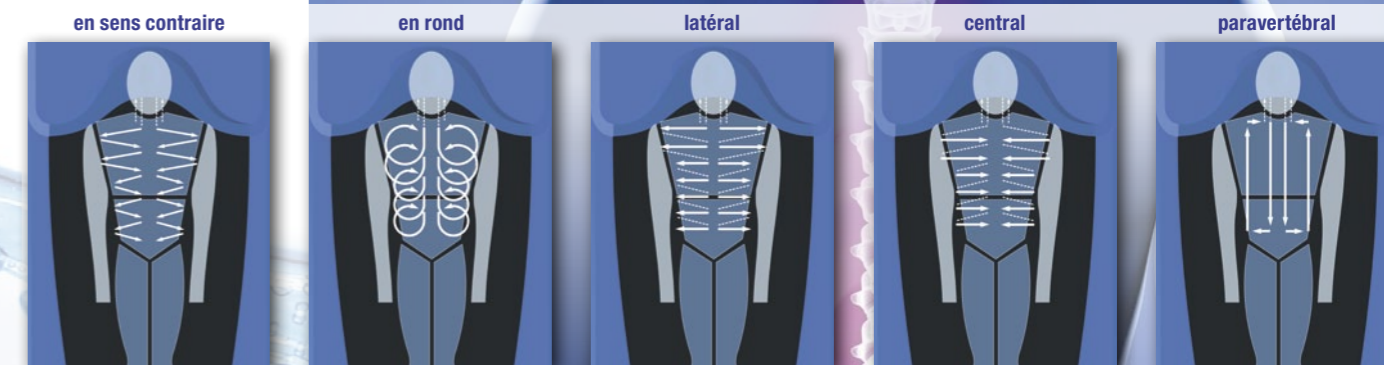

medi stream spa. La force de l'eau dans la bonne direction.

Chacun connaît la force d'un jet d'eau. Nous en avons tiré profit. Grâce à des jets de pression d'eau, **medi stream spa** masse l'utilisateur qui est couché sur un matelas chaud et souple en caoutchouc naturel. Ces jets sont produits par deux buses qui se déplacent sous le matelas. À l'instar d'un massage manuel classique, il est possible de choisir différents mouvements : mouvements circulaires, massage doux, massage des points de pression, etc. Tous ces mouvements sont bien entendu disponibles dans différentes puissances de pression.

medi stream spa. Pour chacun, le programme de massage adéquat.

Tout comme un massage manuel, **medi stream spa** peut agir sur toute la partie arrière du corps ou masser de manière ciblée certaines régions, comme la partie supérieure du corps ou les jambes. Dans la zone des vertèbres cervicales, la pression est automatiquement réduite.

Le massage par jet d'eau, qui dure environ 15 minutes, stimule la circulation sanguine et le métabolisme, revitalise et contribue à une amélioration sensible du bien-être corporel, mental et psychique. Les tensions disparaissent, les muscles sont détendus.